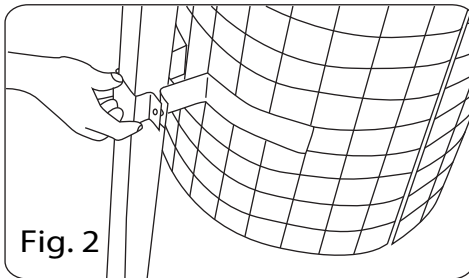

Liste des pièces:

Armature grillagée	x1
Pattes de fixation	x2
Ecrou nylon M8	x4
Rondelle M8	x8
Vis à douille	x4
Sac en polycarbonate	x1

Outils nécessaires à l'installation:

Clé Allen 5mm
Clé à oeil 13mm

Fig. 1

Fig. 2

Fig. 3

Fig. 4

1. Encastrez les supports de fixation de l'armature grillagée sur le poteau et laissez reposer l'armature grillagée sur le sol. Fig.1
2. Positionnez les pattes de fixation, enflez chaque vis dans une rondelle et insérez-les dans les trous de l'armature et les supports de fixation correspondants. Fig.2
3. Ajoutez une rondelle et un écrou nylon au bout de chaque vis et serrez au $\frac{3}{4}$. Fig.3
4. Faites glisser l'armature grillagée afin qu'elle touche la partie inférieure du porte-sac Orbis et serrez les quatre vis afin de fixer solidement l'armature grillagée. Fig.4