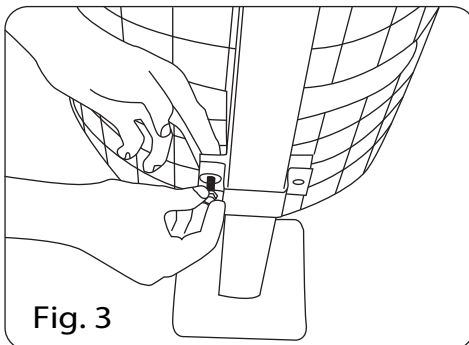

Liste des pièces:

Armature grillagée	x1
Pattes de fixation	x2
Ecrou nylon M8	x4
Rondelle M8	x8
Vis à douille	x4
Sac en polycarbonate	x1

Outils nécessaires à l'installation:

Clé Allen 5mm
Clé à oeil 13mm

Fig. 1

Fig. 2

Fig. 3

Fig. 4

1. Encastrez les supports de fixation de l'armature grillagée sur le poteau et laissez reposer l'armature grillagée sur le sol. Fig.1
2. Positionnez les pattes de fixation, enflez chaque vis dans une rondelle et insérez-les dans les trous de l'armature et les supports de fixation correspondants. Fig.2
3. Ajoutez une rondelle et un écrou nylon au bout de chaque vis et serrez au $\frac{3}{4}$. Fig.3
4. Faites glisser l'armature grillagée afin qu'elle touche la partie inférieure du porte-sac Orbis et serrez les quatre vis afin de fixer solidement l'armature grillagée. Fig.4

Remarque importante : Pour l'étape 4, nous vous recommandons de faire appel à une tierce personne afin de maintenir l'armature grillagée en place lorsque vous serrez les fixations.

 **Glasdon** ET ORBIS SONT DES MARQUES COMMERCIALES DÉPOSÉES DE GLASDON GROUP LTD ET DE SES FILIALES AU ROYAUME-UNI ET PARTOUT DANS LE MONDE.