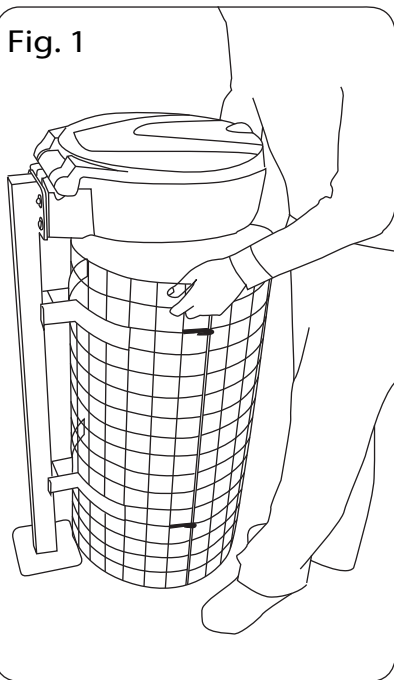

INSTRUCTIONS DE MONTAGE – ARMATURE GRILLAGÉE POUR ORBIS™

REMARQUE IMPORTANTE: Assurez-vous que toutes les personnes concernées par l'installation prennent connaissance des consignes suivantes et qu'elles reçoivent une copie de ces instructions.

Liste des pièces:

Armature grillagée	x1
Pattes de fixation	x2
Ecrou nylon M8	x4
Rondelle M8	x8
Vis à douille	x4
Sac en polycarbonate	x1

Outils nécessaires à l'installation:

Clé Allen 5mm
Clé à oeil 13mm

Fig. 1

Fig. 2

Fig. 3

Fig. 4

1. Encastrez les supports de fixation de l'armature grillagée sur le poteau et laissez reposer l'armature grillagée sur le sol. Fig.1
2. Positionnez les pattes de fixation, enflez chaque vis dans une rondelle et insérez-les dans les trous de l'armature et les supports de fixation correspondants. Fig.2
3. Ajoutez une rondelle et un écrou nylon au bout de chaque vis et serrez au $\frac{3}{4}$. Fig.3
4. Faites glisser l'armature grillagée afin qu'elle touche la partie inférieure du porte-sac Orbis et serrez les quatre vis afin de fixer solidement l'armature grillagée. Fig.4