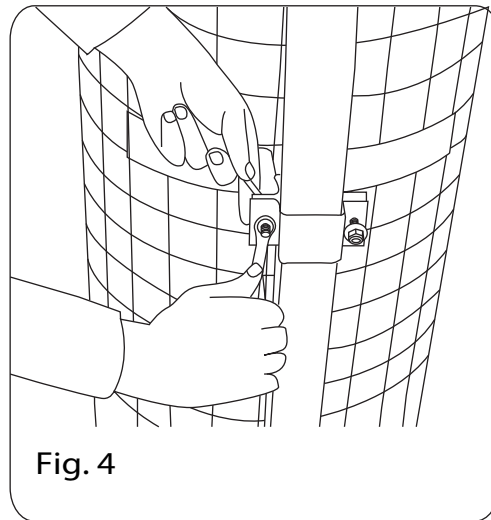

Liste des pièces:

Armature grillagée	x1
Pattes de fixation	x2
Ecrou nylon M8	x4
Rondelle M8	x8
Vis à douille	x4
Sac en polycarbonate	x1

Outils nécessaires à l'installation:

Clé Allen 5mm
Clé à oeil 13mm

Fig. 1

Fig. 2

Fig. 3

Fig. 4

1. Encastrez les supports de fixation de l'armature grillagée sur le poteau et laissez reposer l'armature grillagée sur le sol. Fig.1
2. Positionnez les pattes de fixation, enflez chaque vis dans une rondelle et insérez-les dans les trous de l'armature et les supports de fixation correspondants. Fig.2
3. Ajoutez une rondelle et un écrou nylon au bout de chaque vis et serrez au $\frac{3}{4}$. Fig.3
4. Faites glisser l'armature grillagée afin qu'elle touche la partie inférieure du porte-sac Orbis et serrez les quatre vis afin de fixer solidement l'armature grillagée. Fig.4